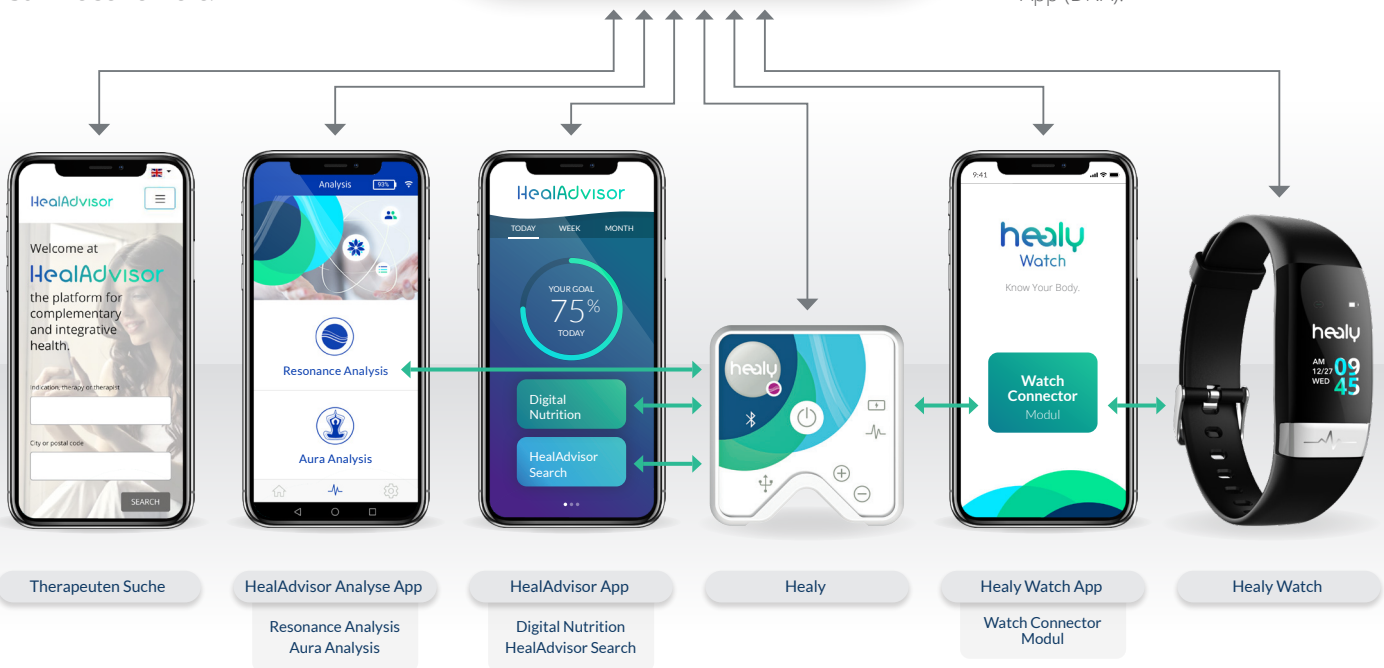

Ein modulares System für deine Gesundheit

HealAdvisor Search*

- Dein persönlicher Ratgeber für Fitness, Wohlbefinden und energetische Balance!
- Unsere Experten-Datenbanken finden schnell und einfach dein passendes Healy-Frequenzprogramm!
- Laufend neue Frequenzprogrammempfehlungen für Lebensziele, Balance und Wohlbefinden in der HealAdvisor Cloud!
- Ein KI (künstliche Intelligenz) - Modul, das laufend mit Wissen über die Wirkung von Frequenzen erweitert wird!

HealAdvisor

Your Personal Health Connection

- Das einzigartige modulare System für Balance, Fitness und Lebensfreude.
- Eine umfassende Idee, ein integriertes Konzept auf mehreren Ebenen.
- Eine Kooperation von Menschen, Geräten, Software, Schwarmintelligenz, Ideen und Dienstleistungen.
- Das Beste aus allem, was moderne Technologie und Forschung zu bieten haben.

HealAdvisor – die drei Säulen

Ernährung - Bewegung - Frequenzen

HealAdvisor Cloud

Your Personal Health Connection

Das umfassende System für Gesundheit, Fitness und Lebensfreude: viel mehr als die Summe seiner Teile!

- Eine umfassende Idee, ein integriertes Konzept auf mehreren Ebenen.
- Eine Kooperation von Menschen, Geräten, Software, Schwarmintelligenz, Ideen und Dienstleistungen.
- Das Beste aus allem, was moderne Technologie und Forschung zu bieten haben.
- Zugang zu den Programmempfehlungen der Healy Digital Nutrition App (DNA).