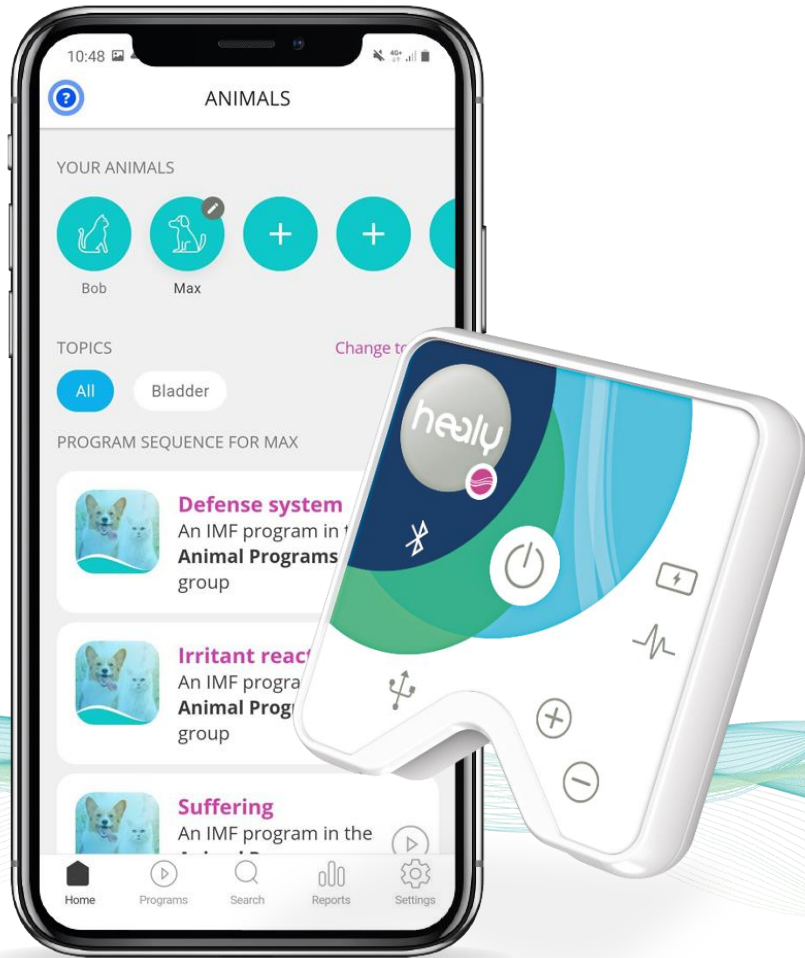

healy
Animal

HealAdvisor Animal Module

Frequencies for Life

www.healyworld.net

Healy IMF-Programme für dein Tier!

- Umwelteinflüsse und Alterserscheinungen können die Leistungsfähigkeit und Lebensfreude unserer Tiere beeinträchtigen.
- Mikrostromanwendungen werden schon seit Jahrzehnten bei Tieren eingesetzt.
- Jetzt neu: 12 IMF*-Programme für Tiere als eigenes Modul für den Healy.
- Das Animal Modul der HealAdvisor App hilft dabei, das passende Healy IMF*-Programm zu finden.

* Individualisierte Mikrostrom Frequenzen

Einfach und praktisch

- Ein Gerät sowohl für den Menschen als auch für das Tier.
- 12 Healy Programme für Tiere.
- Einfacher HealAdvisor Assistent: schnell die passende Empfehlung für ein IMF Programm.
- Nützliches Zubehör verfügbar: Elektroden, Applikator-Schwämme und Haltebändern