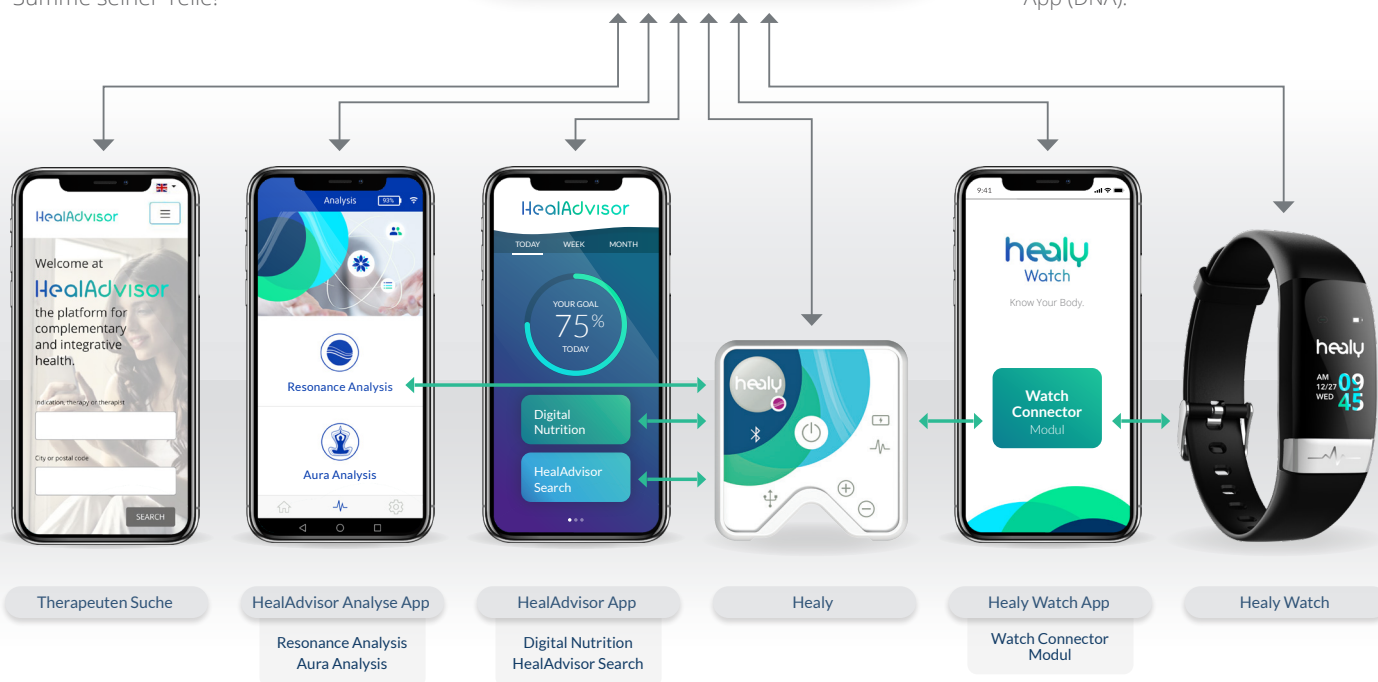

healy
Watch

Know Your Body. Die Healy Watch

Die Körper-Geist-Seele Balance bestimmen

Passende Healy Programme finden

- Healy Watch und Healy – ein geschlossenes Feedback-System für Körper und Geist
- Kompakt, praktisch und innovativ
- Soll die Körper-Geist-Seele Balance bestimmen
- Findet die passenden Healy-Programme für dich
- Gesteuert über die Healy Watch App, verbunden über Bluetooth
- Modernste wissenschaftliche Algorithmen für Bewegung | Sport | Schlaf | Atem
- Kann mit und ohne den Healy benutzt werden

Das Connector Modul

Das **Healy Watch Connector** Modul findet die richtigen Healy Programme für dich!

Du bekommst einen vollständigen 7 Tage-Anwendungsplan, um deinen Körper täglich bioenergetisch zu unterstützen.

HealAdvisor Cloud

Your Personal Health Connection

Das umfassende System für Gesundheit, Fitness und Lebensfreude: viel mehr als die Summe seiner Teile!

- Eine umfassende Idee, ein integriertes Konzept auf mehreren Ebenen.
- Eine Kooperation von Menschen, Geräten, Software, Schwarmintelligenz, Ideen und Dienstleistungen.
- Das Beste aus allem, was moderne Technologie und Forschung zu bieten haben.
- Zugang zu den Programmempfehlungen der Healy Digital Nutrition App (DNA).